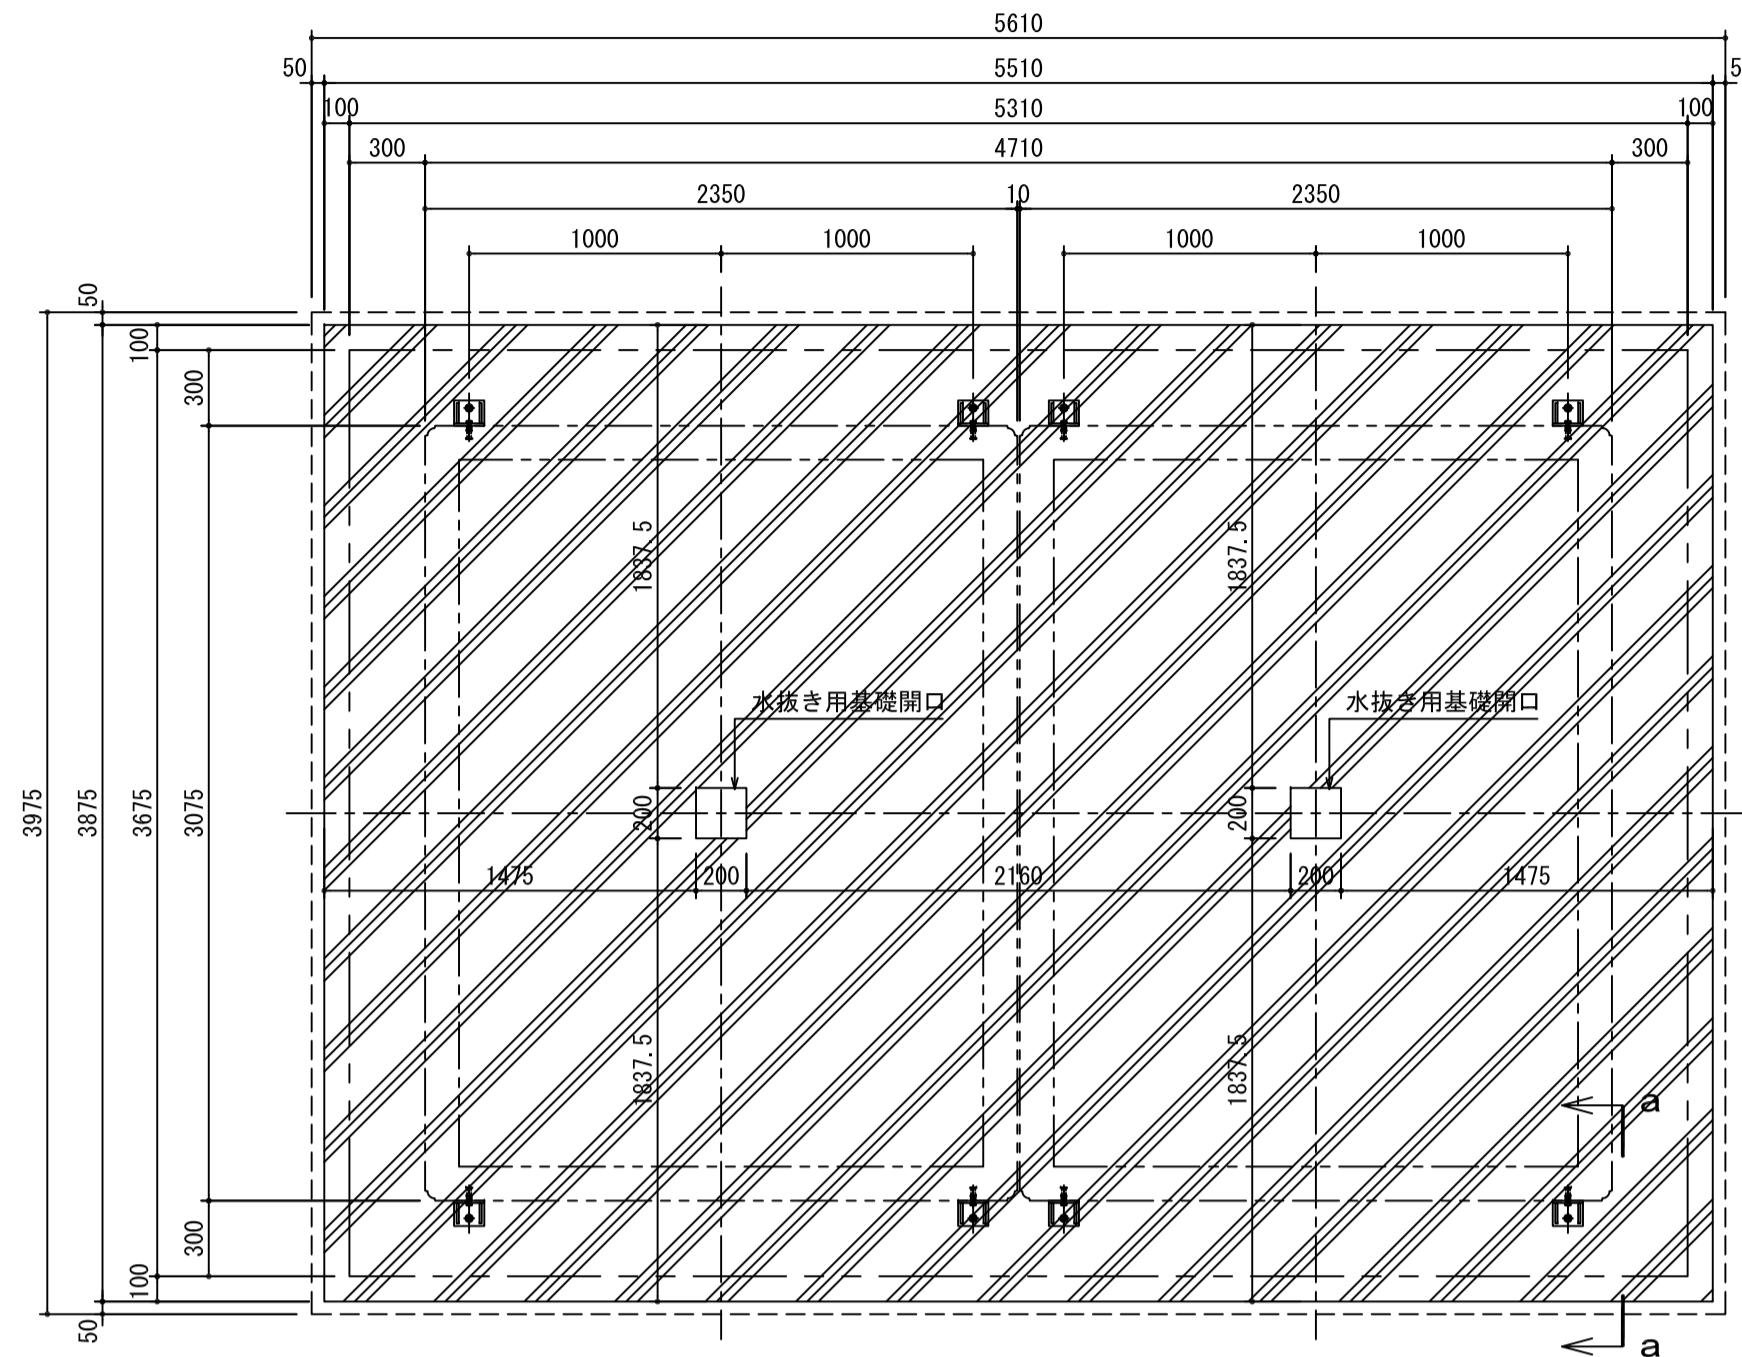

基礎伏図

基礎部断面詳細図 (a-a)
Scale 1:10

ピクトサイン詳細図
Scale 1:10

アルミ複合板-180x300x3.0
絵柄：インクジェット印刷 (UV7/64貼り)

「排水」系統参考図

▼印: 配管 接続部

「給水」系統参考図

▼印: 配管 接続部

「電気」系統参考図

記号	名称	備考
◻	電灯分電盤	
○	室内照明	LED照明器具、AC100V
●	自動点滅器	AC100V
—	合成樹脂製可とう管	IV1.6x2 (16)
—	合成樹脂製可とう管	IV1.6x3 (16)
—	合成樹脂製可とう管	IV1.6x3 (16)
○	非常回転灯	回転灯カバー「赤」、プザーなし
■	非常押ボタン	引き線なし