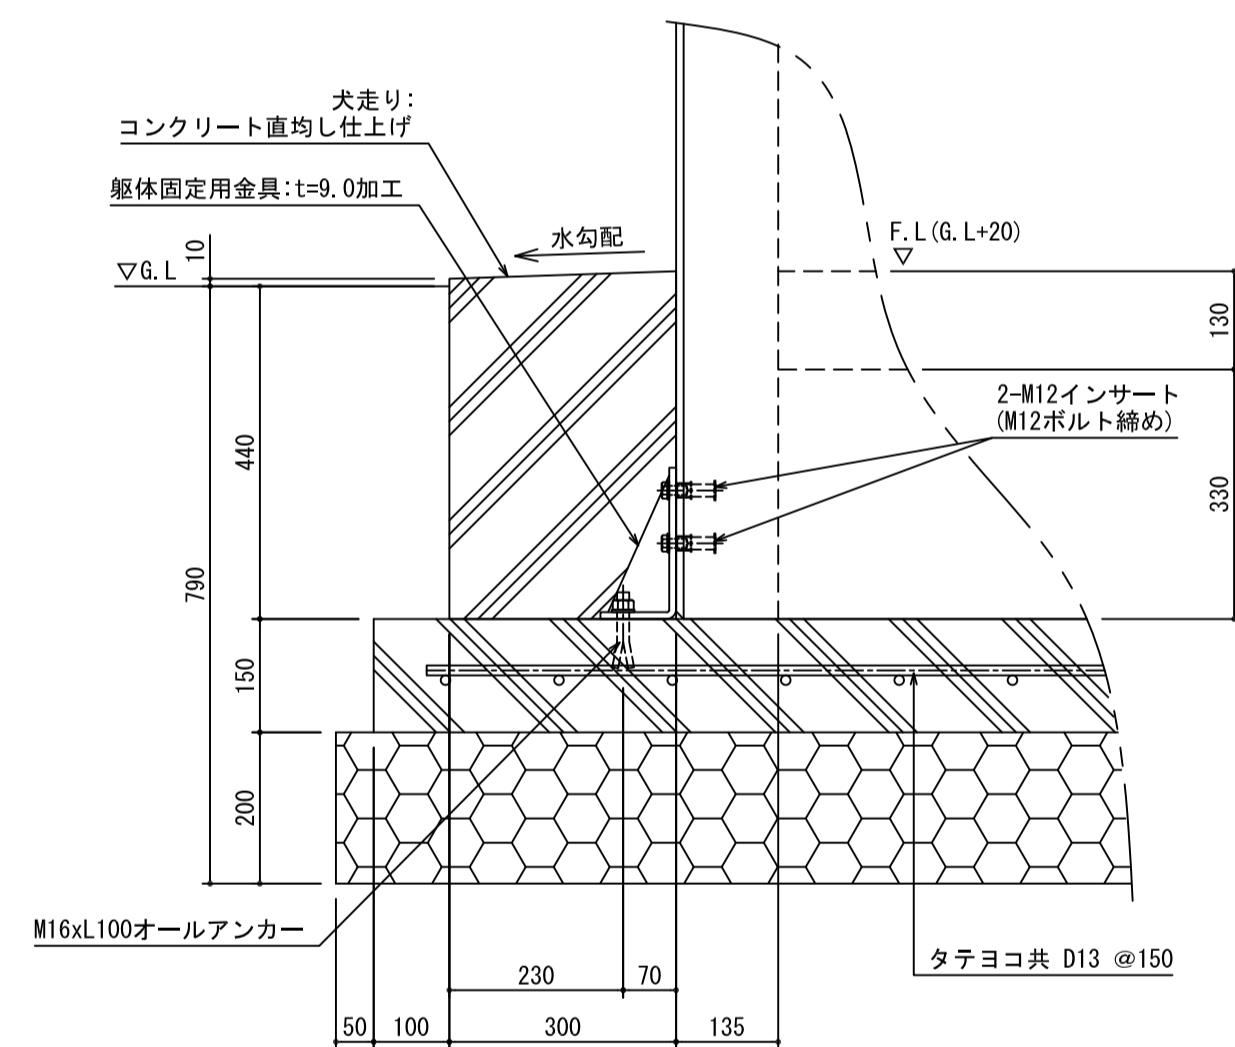

基礎伏図

基礎部断面詳細図 (a-a)
Scale 1:10

ピクトサイン詳細図
Scale 1:10

アルミ複合板-180x300x3.0
絵柄：インクジェット印刷 (UV7/64貼り)

「排水」系統参考図

▼印: 配管 接続部

「給水」系統参考図

▼印: 配管 接続部

「電気」系統参考図

記号	名称	備考
◻	電灯分電盤	
○	室内照明	LED照明器具、AC100V
●	自動点滅器	AC100V
—	合成樹脂製可とう管	IV1.6x2 (16)
—	合成樹脂製可とう管	IV1.6x3 (16)
—	合成樹脂製可とう管	IV1.6x3 (16)
○	非常回転灯	回転灯カバー「赤」、プザーなし
■	非常押ボタン	引き線なし