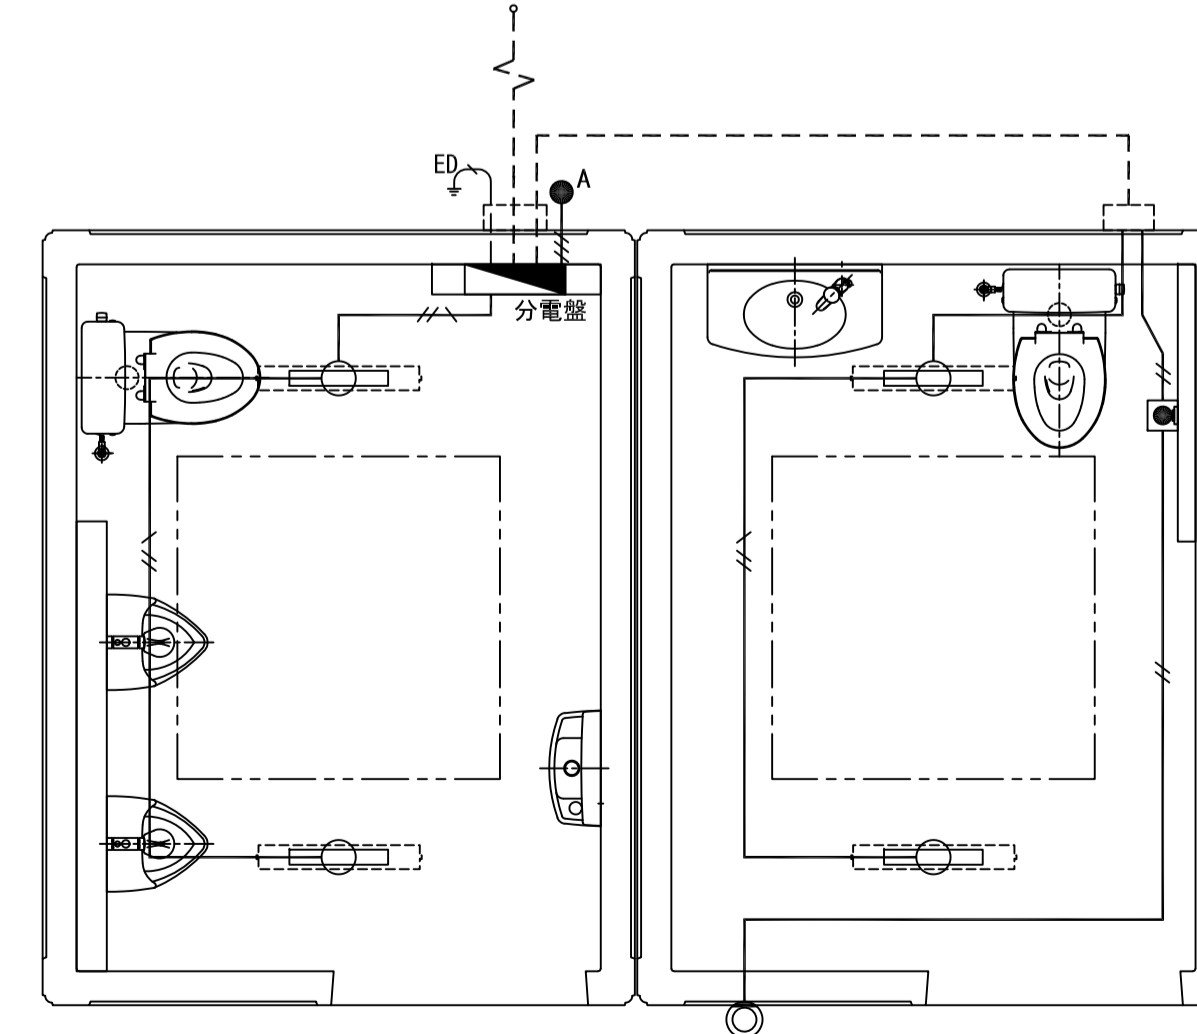

基礎伏図

基礎部断面詳細図 (a-a)
Scale 1:10

ピクトサイン詳細図
Scale 1:10

アルミ複合板-180x300x3.0
絵柄：インクジェット印刷 (UV7/64貼り)

「排水」系統参考図

▼印: 配管 接続部

「給水」系統参考図

▼印: 配管 接続部

「電気」系統参考図

記号	名称	備考
◻	電灯分電盤	
○	室内照明	LED照明器具、AC100V
●	自動点滅器	AC100V
—	合成樹脂製可とう管	IV1.6x2 (16)
—	合成樹脂製可とう管	IV1.6x3 (16)
—	合成樹脂製可とう管	IV1.6x3 (16)
○	非常回転灯	回転灯カバー「赤」、プザーなし
■	非常押ボタン	引き線なし