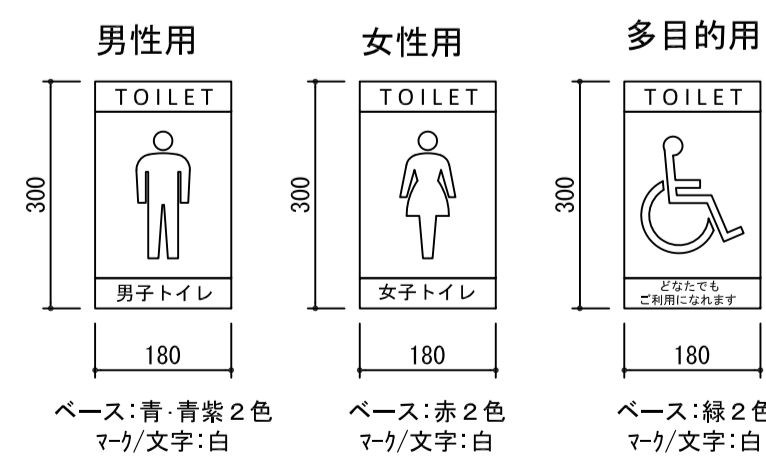

基礎伏図

基礎部断面詳細図 (a-a)
Scale 1:10

ピクトサイン詳細図
Scale 1:10

アルミ複合板-180x300x3.0
絵柄：インクジェット印刷 (UV7/64貼り)

「排水」系統参考図

▼印: 配管 接続部

「給水」系統参考図

▼印: 配管 接続部

「電気」系統参考図

記号	名称	備考
◻	電灯分電盤	
○	室内照明	LED照明器具、AC100V
●	自動点滅器	AC100V
—	合成樹脂製可とう管	IV1.6x2 (16)
—	合成樹脂製可とう管	IV1.6x3 (16)
—	合成樹脂製可とう管	IV1.6x3 (16)
○	非常回転灯	回転灯カバー「赤」、プザーなし
■	非常押ボタン	引き線なし