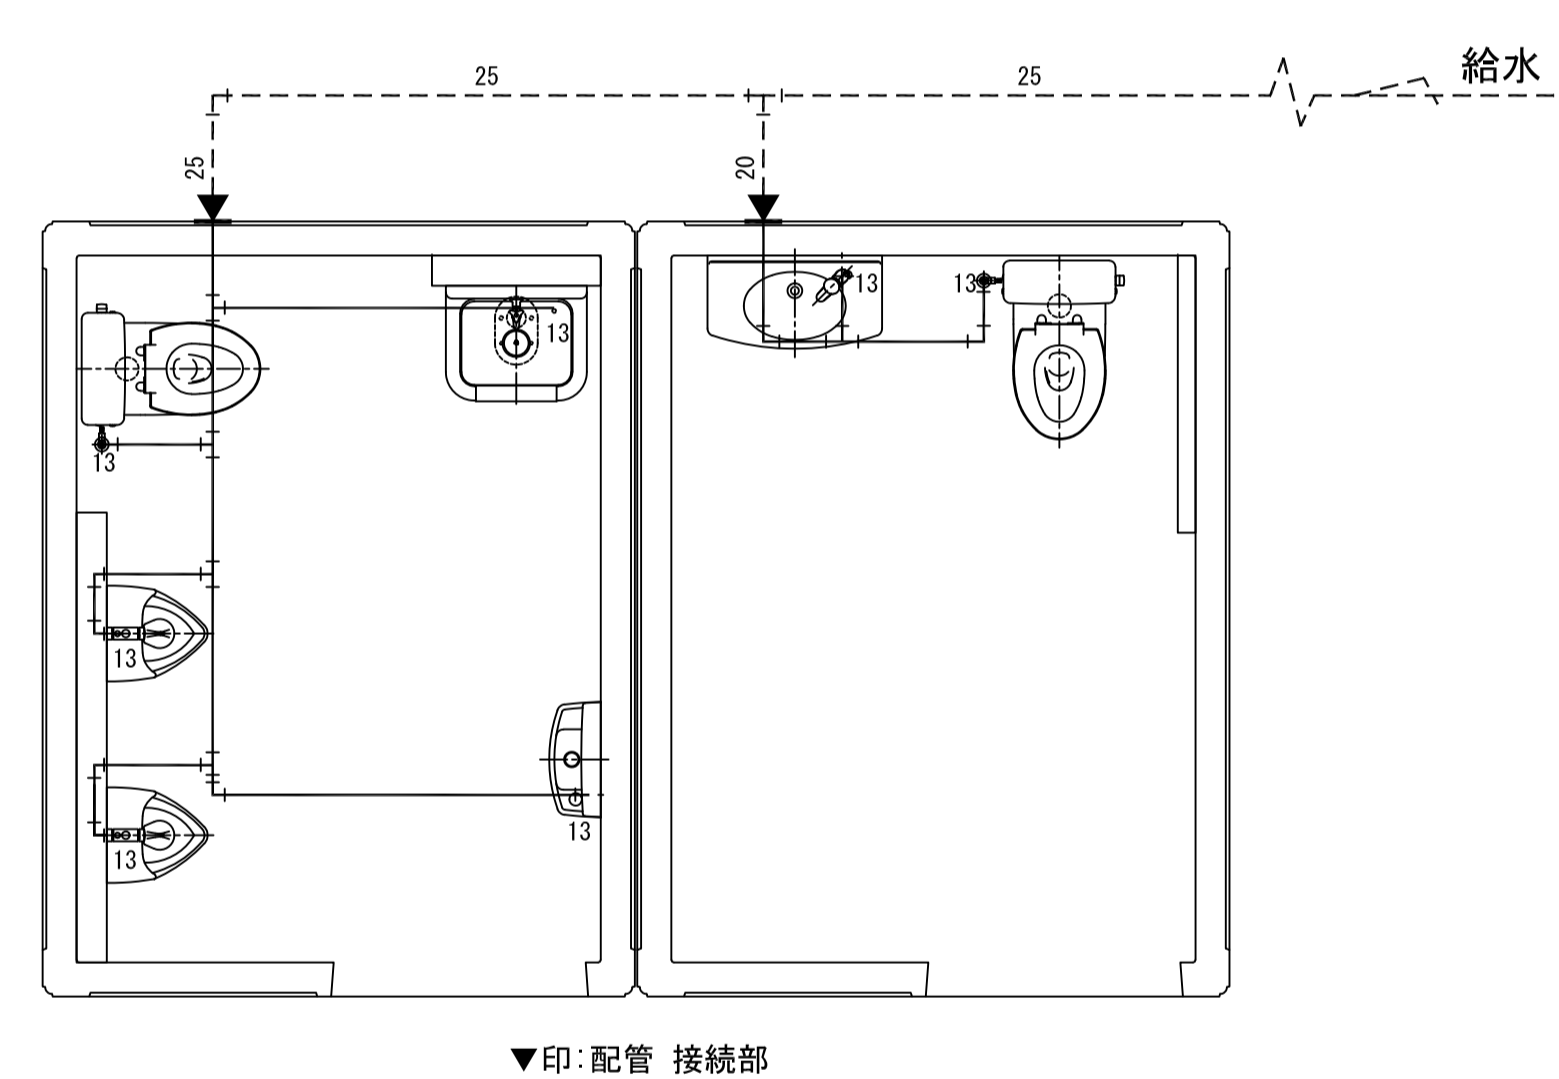

基礎伏図

基礎部断面詳細図 (a-a)
Scale 1:10

ピクトサイン詳細図
Scale 1:10

アルミ複合板-180x300x3.0
絵柄：インクジェット印刷 (UV7/64貼り)

「排水」系統参考図

▼印: 配管 接続部

「給水」系統参考図

▼印: 配管 接続部

「電気」系統参考図

記号	名称	備考
◻	電灯分電盤	
○	室内照明	LED照明器具、AC100V
●	自動点滅器	AC100V
—	合成樹脂製可とう管	IV1.6x2 (16)
—	合成樹脂製可とう管	IV1.6x3 (16)
—	合成樹脂製可とう管	IV1.6x3 (16)
○	非常回転灯	回転灯カバー「赤」、プザーなし
■	非常押ボタン	引き線なし