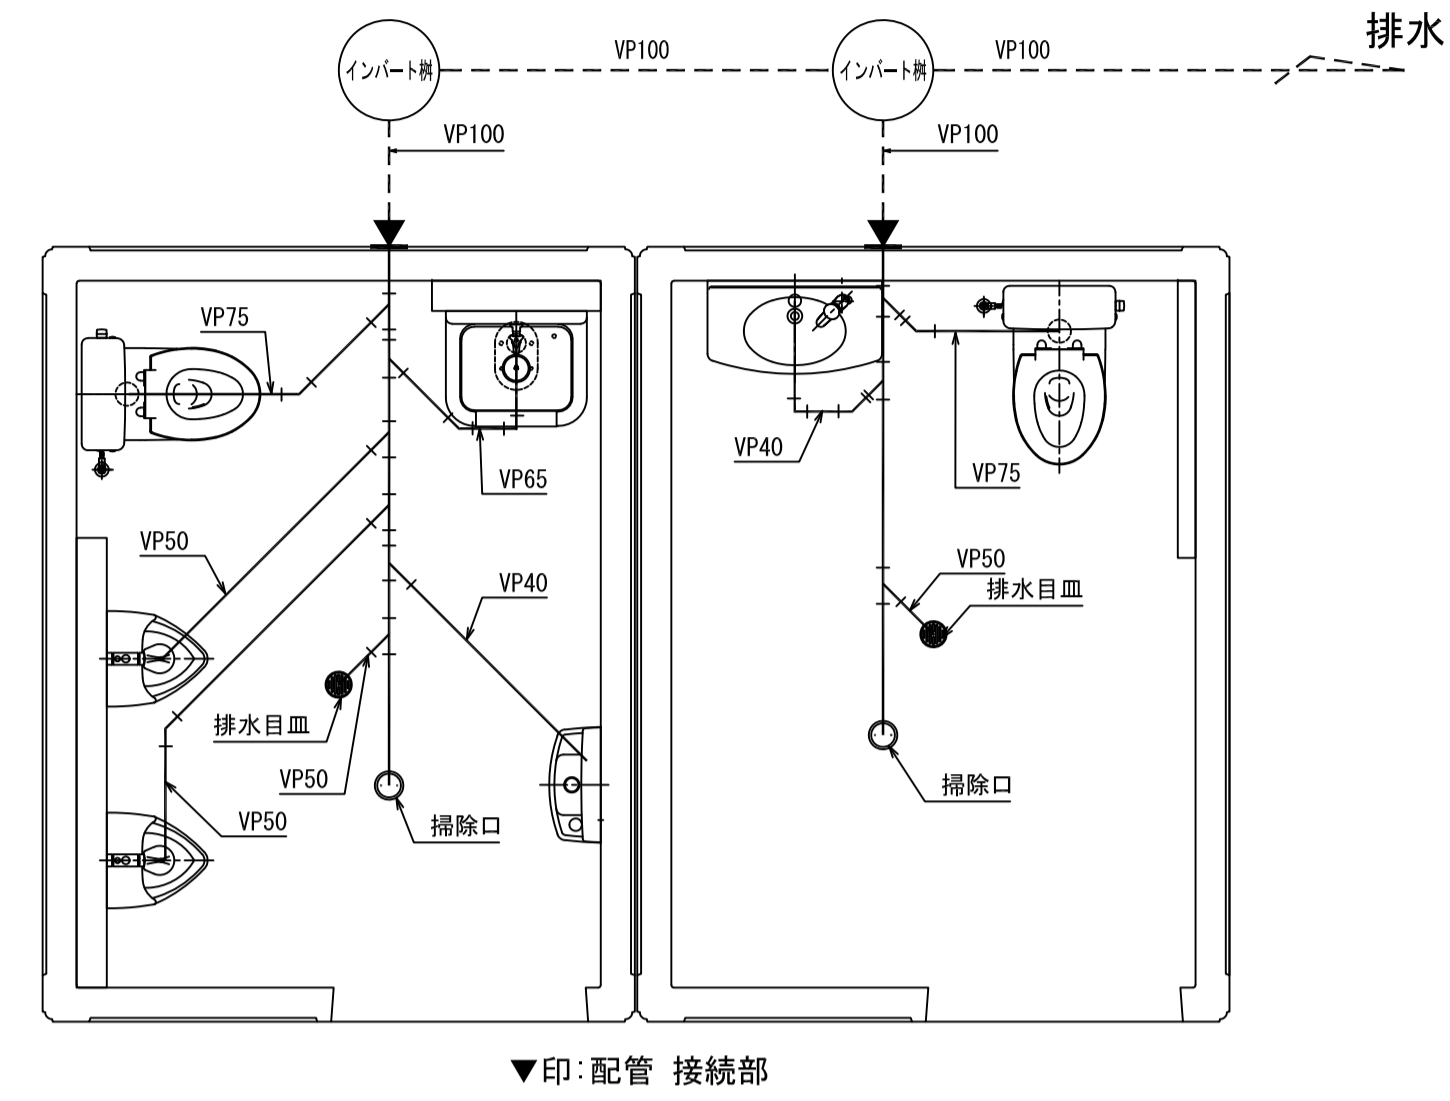

基礎伏図

基礎部断面詳細図 (a-a)
Scale 1:10

ピクトサイン詳細図
Scale 1:10

アルミ複合板-180x300x3.0
絵柄：インクジェット印刷 (UV7/64貼り)

「排水」系統参考図

▼印: 配管 接続部

「給水」系統参考図

▼印: 配管 接続部

「電気」系統参考図

記号	名称	備考
◻	電灯分電盤	
○	室内照明	LED照明器具、AC100V
●	自動点滅器	AC100V
—	合成樹脂製可とう管	IV1.6x2 (16)
—	合成樹脂製可とう管	IV1.6x3 (16)
—	合成樹脂製可とう管	IV1.6x3 (16)
○	非常回転灯	回転灯カバー「赤」、プザーなし
■	非常押ボタン	引き線なし